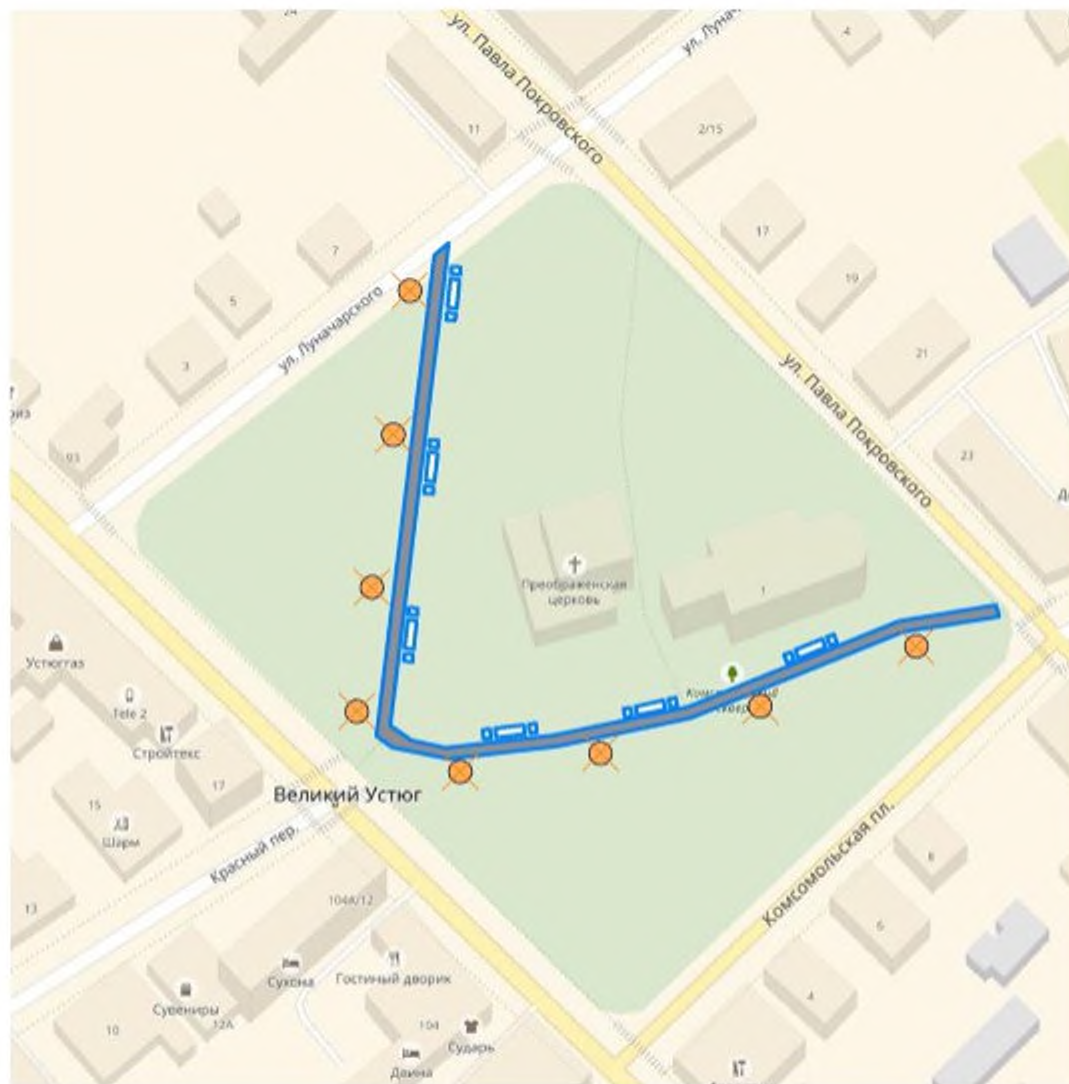

# Ситуационный план

Предлагаемые мероприятия:  
асфальтирование и освещение  
двух аллей, установка скамеек и урн

# План благоустройства

## Условные обозначения:

- уличный декоративный фонарь

- скамья с урной и цветочницей

- Асфальтное покрытие

# Эскизные решения

Вид на тротуар