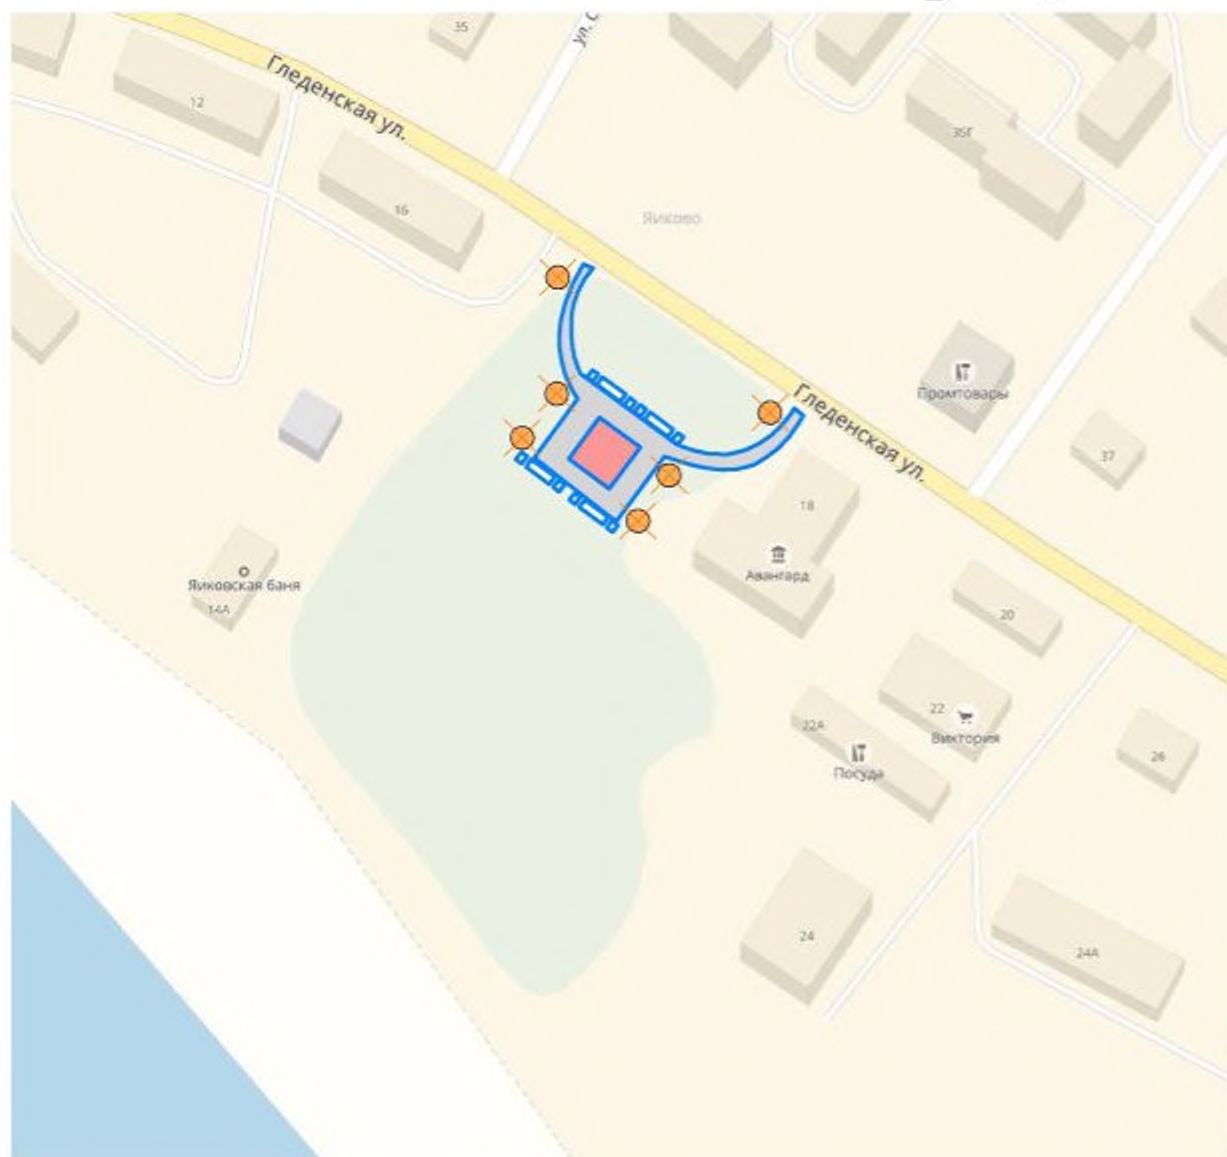

# Ситуационный план

Предлагаемые мероприятия:  
установка детской игровой  
площадки, освещение  
Установка скамеек и урн.

## Условные обозначения:

- уличный декоративный фонарь

- скамья с урной и цветочницей

- Брусчатка

- Площадка с покрытием

# Эскизные решения

ул. Гледенская

Вид с ул. Гледенская

# Эскизные решения

Общий вид на детскую площадку