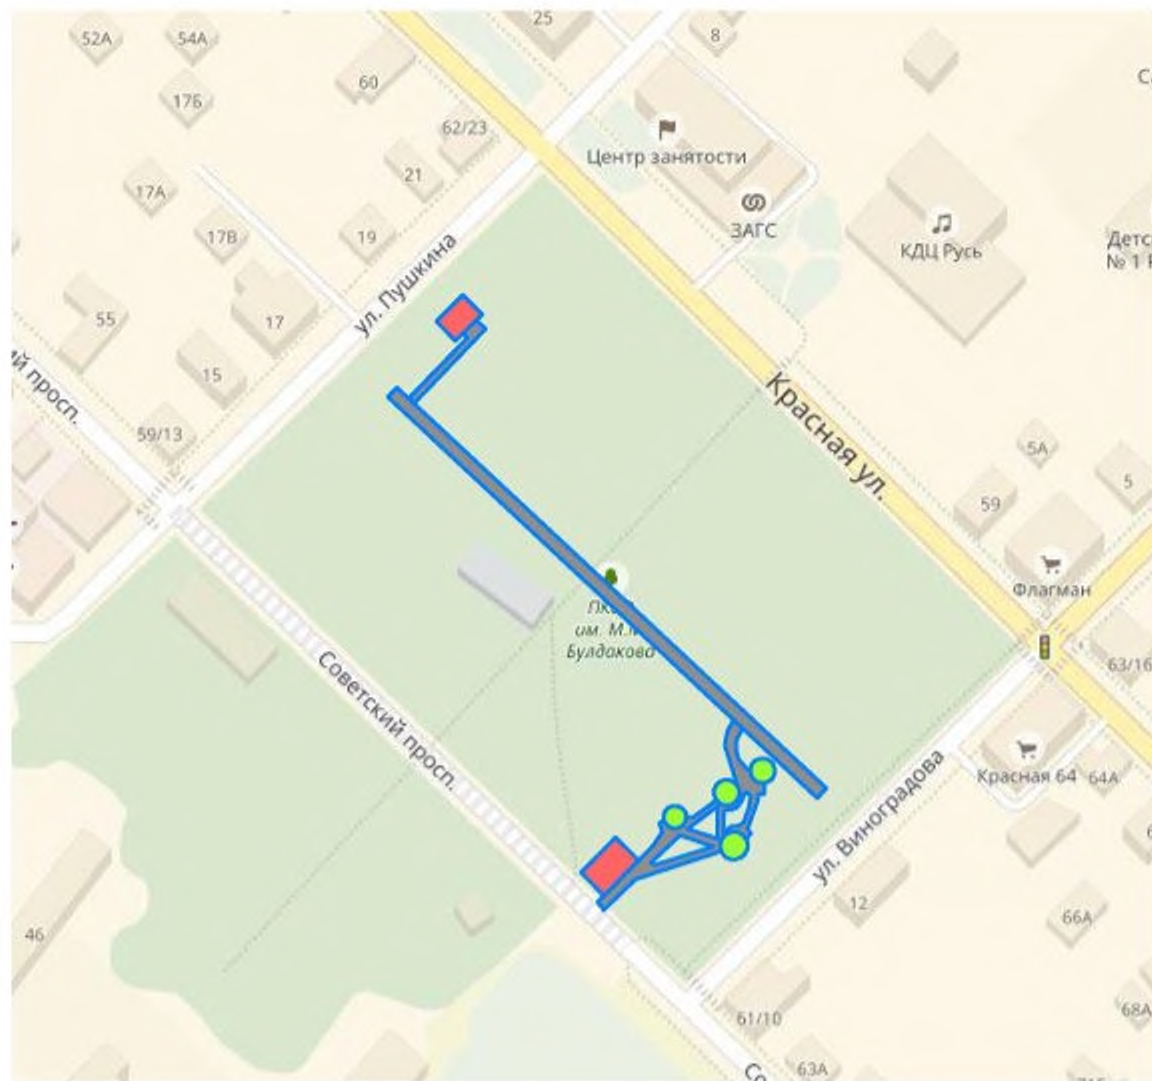

Ситуационный план

Предлагаемые мероприятия:
Устройство резинового покрытия основания
двух детских площадок, дорожка из
брусчатки
от касс до аттракционов, освещение
периметра и одной, установка детского
аттракциона.

План благоустройства

Условные обозначения:

-  - уличный декоративный фонарь
-  - скамья с урной и цветочницей
-  - Асфальтное покрытие
-  - Спец. покрытие
-  - Существующие аттракционы

Эскизные решения

Общий вид

Эскизные решения

Устройство специального покрытия на детской площадке